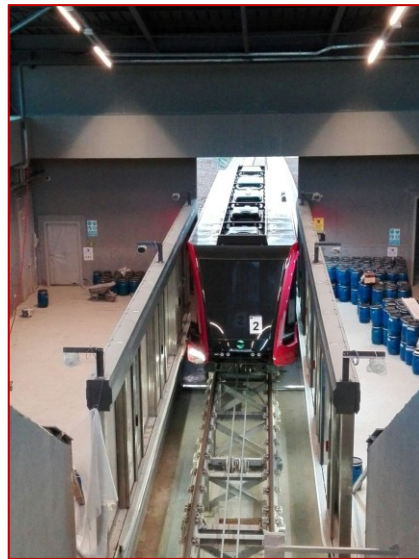

IMPIANTI A FUNE PER TRASPORTO PERSONE

- Sistema di videosorveglianza e videocontrollo
- Sistema di rivelazione e segnalazione incendio
- Impianto di diffusione sonora
- Impianto di trasmissione terra bordo
- Impianto interfonico
- Sistema informativo al pubblico
- Sistemi di accesso Tornelli e di controllo accessi RFID
- Impianto di trasmissione UHF Emergenza

presso le stazioni, in linea e a bordo vettura

- ❖ Realizzazione delle infrastrutture di rete in fibra ottica e di interconnessione delle stazioni.
- ❖ Realizzazione infrastruttura di comunicazione in radiofrequenza per la trasmissione dati IP terra-bordo-terra.

- Ascensore a piano inclinato Gdynia (Polonia)
- Ascensore a piano inclinato Ariccia (Roma)
- Funivia di Kish Island (Iran)
- Impianto di risalita di Zoncolan (Udine)
- Impianto di risalita del Passo dei Contrabbandieri (Passo del Tonale – Trento)
- Impianto industriale Dolomite Franchi Spa (Brescia)

Impianto di videosorveglianza

Interfonia

Funicolare di Vadinstanbul (Turchia)

Funivia di Kish Island (Iran)

Vie di Corsa

Vetture