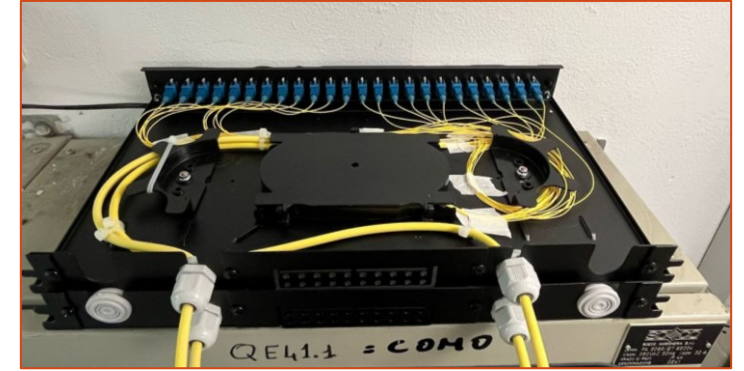

IMPIANTI A FUNE PER TRASPORTO PERSONE

- Sistema di videosorveglianza e videocontrollo
- Sistema di rivelazione e segnalazione incendio
- Impianto di diffusione sonora
- Impianto di trasmissione terra bordo
- Impianto interfonico
- Sistema informativo al pubblico
- Sistemi di accesso Tornelli e di controllo accessi RFID
- Impianto di trasmissione UHF Emergenza

presso le stazioni, in linea e a bordo vettura

- ❖ Realizzazione delle infrastrutture di rete in fibra ottica e di interconnessione delle stazioni.
- ❖ Realizzazione infrastruttura di comunicazione in radiofrequenza per la trasmissione dati IP terra-bordo-terra.

Impianto di videosorveglianza

Monitoraggio apparati in rete

Armadio di rete
CED

Armadio di rete
in linea

Sistema di rivelazione e segnalazione incendio

Impianto di videosorveglianza

Interfonia

Tornelli